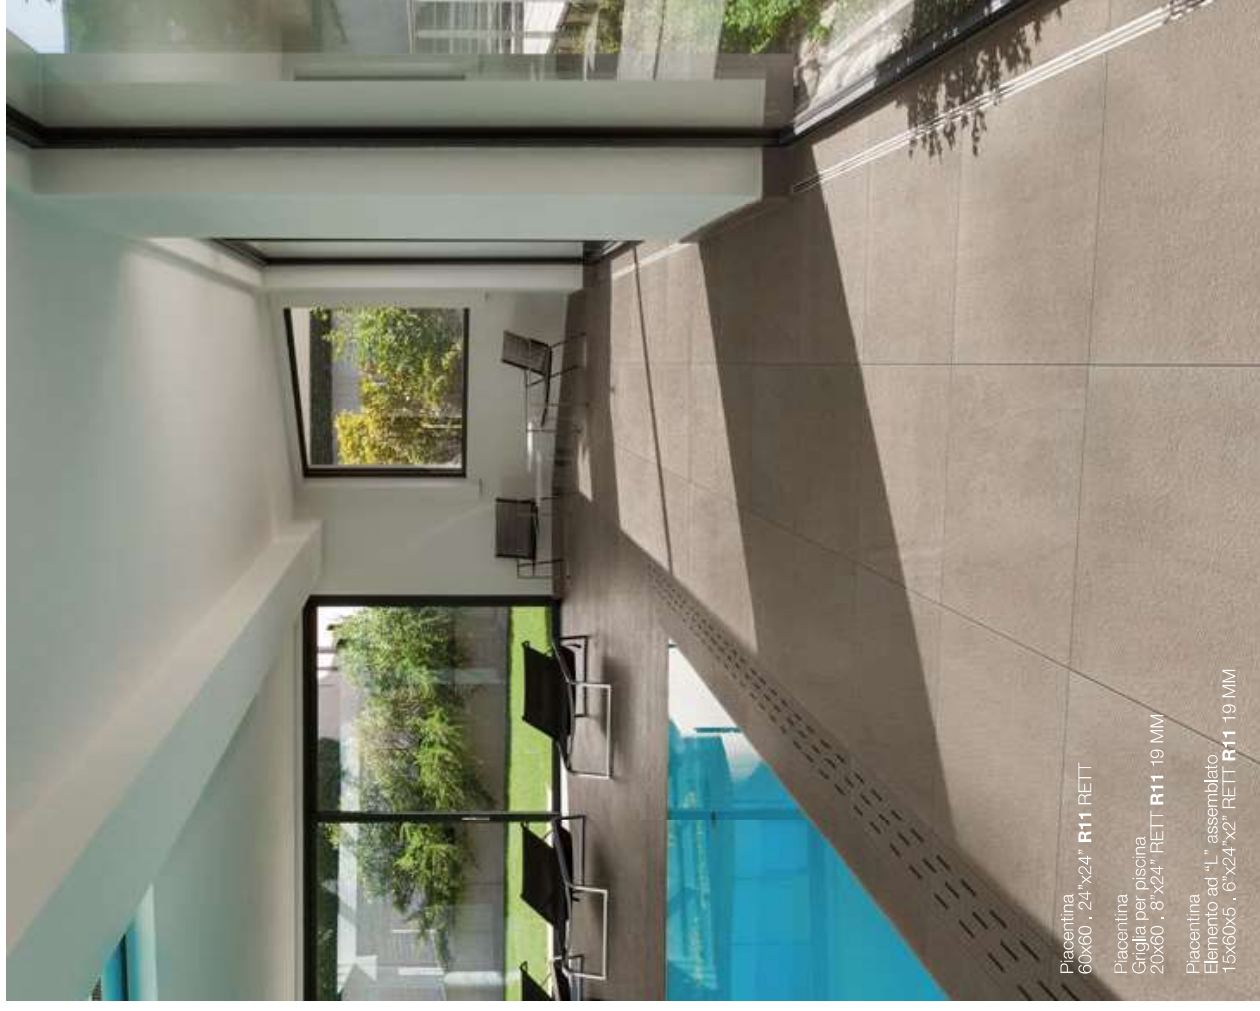

Lavagna
Giadone Square Assemblato
30x120x3,3 . 12"x48"x1 5/16" RETT

Lavagna
60x60 . 24"x24" RETT **R11** 19 MM

**stone
box**

Piacentina
100x100, 40"x40" RETT

Piacentina
Mosaico Bricks
30x60, 12"x24" RETT

Piacentina
60x60, 24"x24" R11 RETT