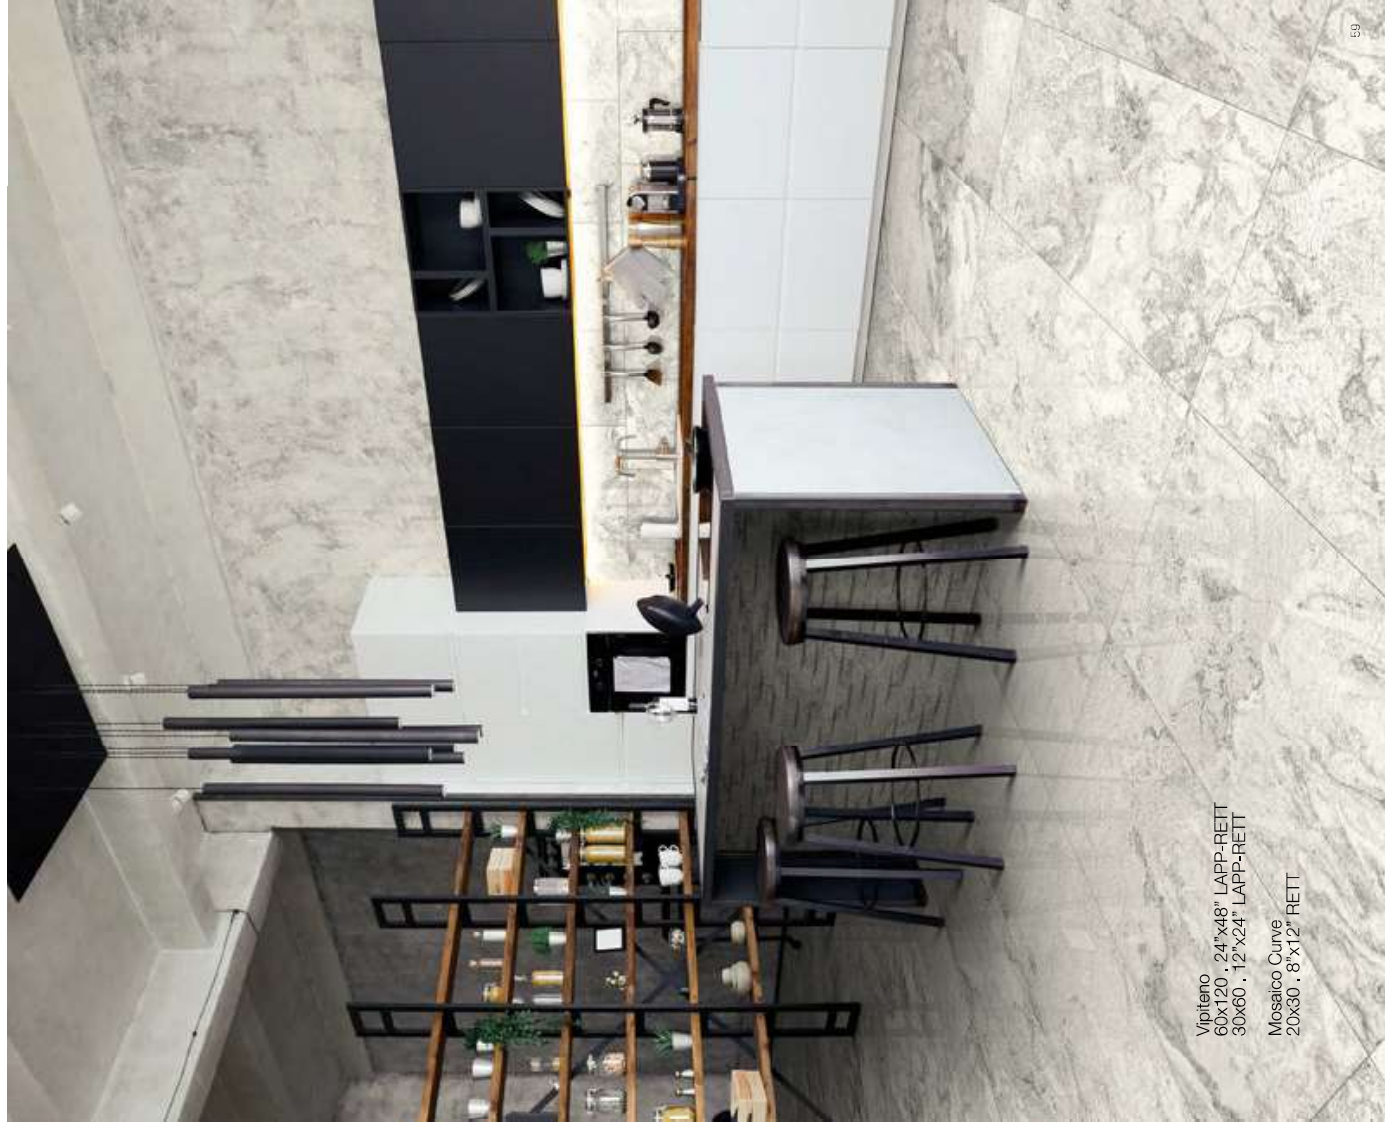

quarzi

Vipiteno
60x120 , 24"x48" LAPP-RETT

Mosaico Curve
20x30 , 8"x12" RETT

quarzi

Vipteno
60x120 . 24"x48" REIT

Vipteno
60x120 . 24"x48" LAPP-REIT
30x60 . 12"x24" LAPP-REIT
Mosaico Curve
20x30 . 8"x12" REIT