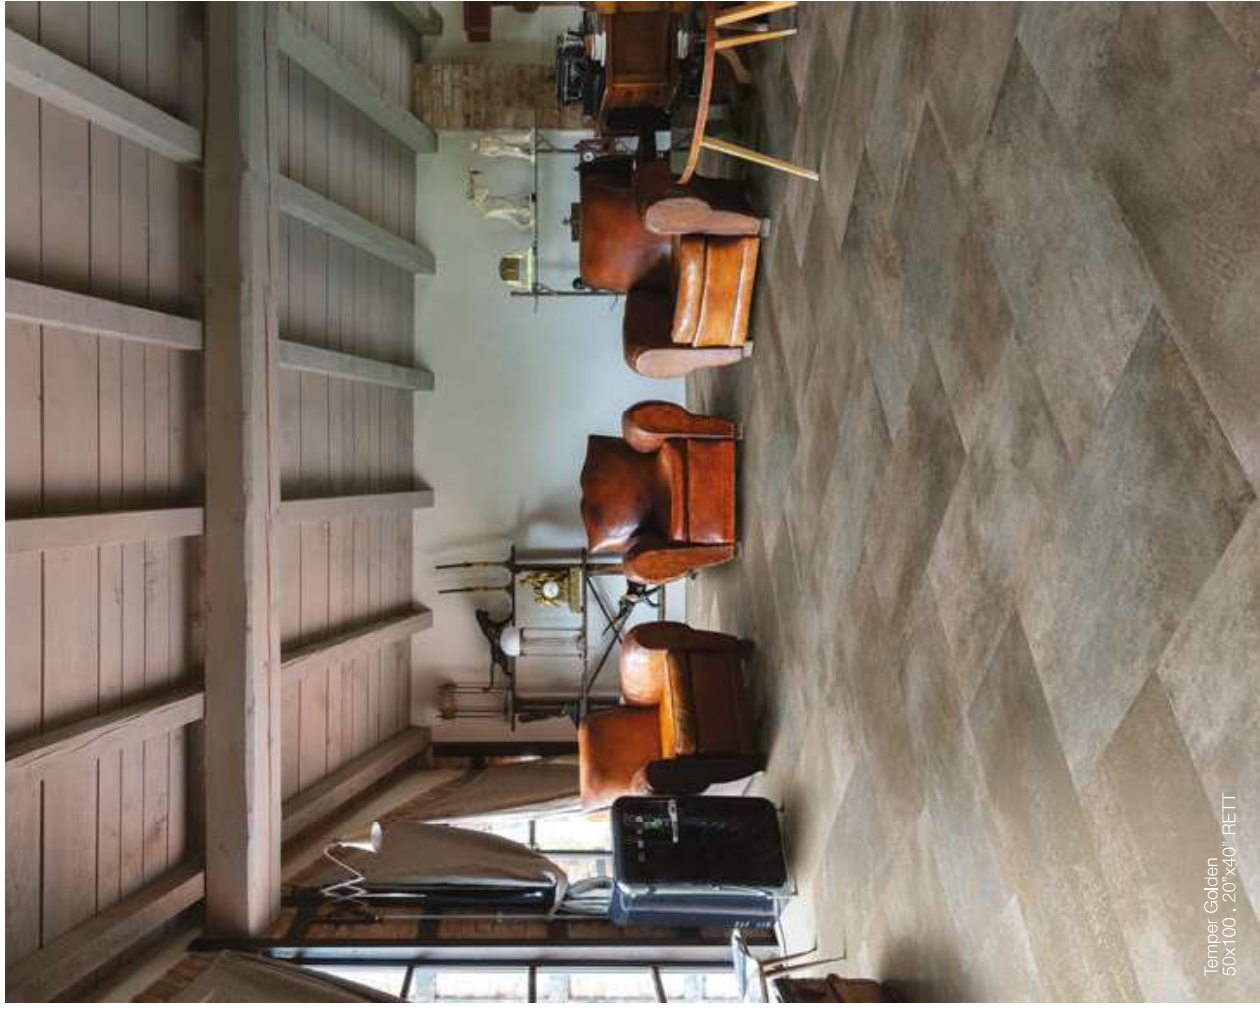

Temper Golden
50x100 . 20"x40" RETT